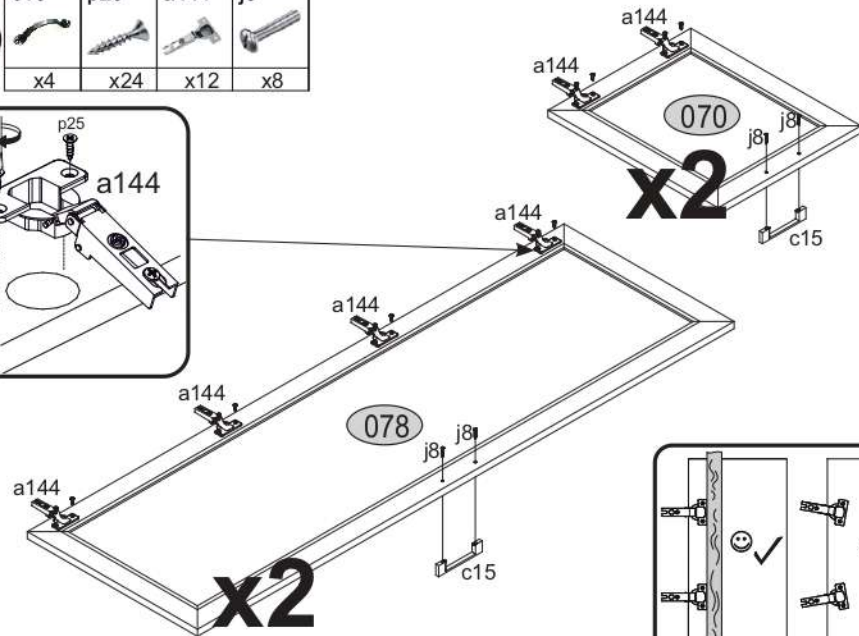

# RIBANA 4D

Kód	Rozmer				Balík
001	2006	519	16	1	1/2
002	2006	519	16	1	1/2
003	1031	550	16	1	1/2
004	973	514	16	1	1/2
005	973	80	16	1	1/2
006	1029	60	16	1	1/2
010	519	60	16	1	1/2
013	1619	990	2,5	1	1/2
015	433	990	2,5	1	2/2
059	968	30	15	1	1/2
070	500	420	18	2	2/2
078	1577	500	18	2	2/2
085	1027	548	44	1	1/2
094	533	60	32	1	1/2
095	533	60	32	1	1/2
Príslušenstvo				1	1/2

<p>20x f1 Ø8x30</p> 	<p>16x r1 15x12</p> 	<p>16x r16 Ø5x24</p> 	<p>4x e1 Ø7x50</p> 
<p>4x c15</p> 	<p>8x j8 Ø4x25</p> 	<p>42x p25 Ø3.5x16</p> 	<p>2x n260.01</p> 
<p>1x f3</p> 	<p>12x a144</p> 	<p>12x b119</p> 	<p>8x k1</p> 
<p>5x n221.01</p> 	<p>1x p17 Ø6.0x50</p> 	<p>81x l1</p> 	<p>1x n14</p> 
<p>8x s2</p> 	<p>1x z1</p> 	<p>2x n301</p> 	<p>1x n25</p> 
<p>2x p38 Ø3.5x16</p> 			

**1**

r1	f1	r16	k1	n25	p38
x12	x12	x6	x8	x1	x2

**2**

n221.01	p25	r16	r1	f1	b119	n301
x5	x9	x10	x4	x8	x12	x2

# 3

c15	p25	a144	j8
x4	x24	x12	x8