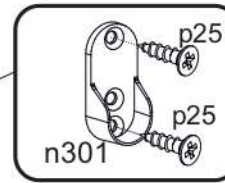

# RIBANA 4D

Kód	Rozmer				Balík
001	2006	519	16	1	1/2
002	2006	519	16	1	1/2
003	1031	550	16	1	1/2
004	973	514	16	1	1/2
005	973	80	16	1	1/2
006	1029	60	16	1	1/2
010	519	60	16	1	1/2
013	1619	990	2,5	1	1/2
015	433	990	2,5	1	2/2
059	968	30	15	1	1/2
070	500	420	18	2	2/2
078	1577	500	18	2	2/2
085	1027	548	44	1	1/2
094	533	60	32	1	1/2
095	533	60	32	1	1/2
Príslušenstvo				1	1/2

<p>20x f1 Ø8x30</p> 	<p>16x r1 15x12</p> 	<p>16x r16 Ø5x24</p> 	<p>4x e1 Ø7x50</p> 
<p>4x c15</p> 	<p>8x j8 Ø4x25</p> 	<p>42x p25 Ø3.5x16</p> 	<p>2x n260.01</p> 
<p>1x f3</p> 	<p>12x a144</p> 	<p>12x b119</p> 	<p>8x k1</p> 
<p>5x n221.01</p> 	<p>1x p17 Ø6.0x50</p> 	<p>81x l1</p> 	<p>1x n14</p> 
<p>8x s2</p> 	<p>1x z1</p> 	<p>2x n301</p> 	<p>1x n25</p> 
<p>2x p38 Ø3.5x16</p> 			

**1**

r1	f1	r16	k1	n25	p38
x12	x12	x6	x8	x1	x2

**2**

n221.01	p25	r16	r1	f1	b119	n301
x5	x9	x10	x4	x8	x12	x2