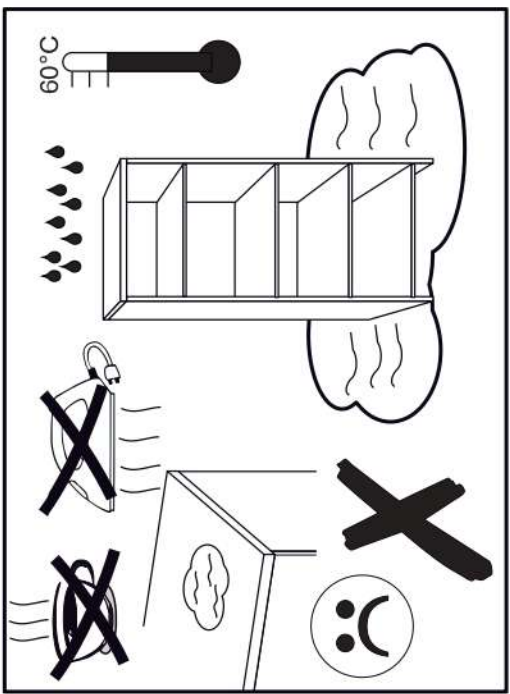

# 11

# 13

p17	f3	n14	p25	s2
x1	x1	x1	x2	x8

**SK- POZOR!** Nábytok musí byť trvalo pripevnený k stene tak, aby sa zamedzilo riziku prevrátenia. Balík neobsahuje upevňovacie skrutky, pretože typ upevnenia je treba vybrať podľa typu steny. Vyberte typ vhodný pre Vašu stenu.