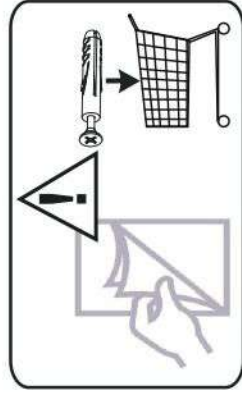

# 13

p17	f3	n14	p25	s2
x1	x1	x1	x2	x8

**SK- POZOR!** Nábytok musí byť trvalo pripevnený k stene tak, aby sa zamedzilo riziku prevrátenia. Balík neobsahuje upevňovacie skrutky, pretože typ upevnenia je treba vybrať podľa typu steny. Vyberte typ vhodný pre Vašu stenu.

**CZ- POZOR!** Nábytek je nutné pevně připevnit ke zdi, abychom se vyhnuli riziku spojenému s jeho převrhnutím.

Součástí balení nejsou přípevňovací šrouby, protože způsob přípevnění je nutné zvolit podle druhu stěny.  
Vyberte správný pro Váš typ stěny.