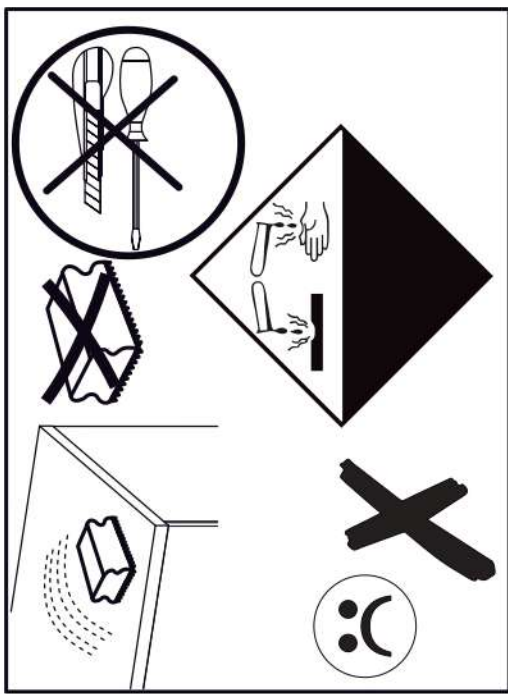

# 13

p17	f3	n14	p25	s2
x1	x1	x1	x2	x8

**SK- POZOR!** Nábytok musí byť trvalo pripevnený k stene tak, aby sa zamedzilo riziku prevrátenia. Balík neobsahuje upevňovacie skrutky, pretože typ upevnenia je treba vybrať podľa typu steny. Vyberte typ vhodný pre Vašu stenu.