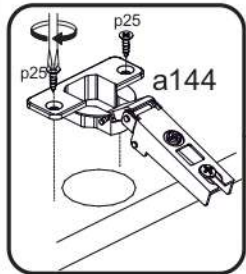

# RIBANA 4D

Kód	Rozmer				Balík
001	2006	519	16	1	1/2
002	2006	519	16	1	1/2
003	1031	550	16	1	1/2
004	973	514	16	1	1/2
005	973	80	16	1	1/2
006	1029	60	16	1	1/2
010	519	60	16	1	1/2
013	1619	990	2,5	1	1/2
015	433	990	2,5	1	2/2
059	968	30	15	1	1/2
070	500	420	18	2	2/2
078	1577	500	18	2	2/2
085	1027	548	44	1	1/2
094	533	60	32	1	1/2
095	533	60	32	1	1/2
Príslušenstvo				1	1/2

<p>20x f1 Ø8x30</p> 	<p>16x r1 15x12</p> 	<p>16x r16 Ø5x24</p> 	<p>4x e1 Ø7x50</p> 
<p>4x c15</p> 	<p>8x j8 Ø4x25</p> 	<p>42x p25 Ø3.5x16</p> 	<p>2x n260.01</p> 
<p>1x f3</p> 	<p>12x a144</p> 	<p>12x b119</p> 	<p>8x k1</p> 
<p>5x n221.01</p> 	<p>1x p17 Ø6.0x50</p> 	<p>81x l1</p> 	<p>1x n14</p> 
<p>8x s2</p> 	<p>1x z1</p> 	<p>2x n301</p> 	<p>1x n25</p> 
<p>2x p38 Ø3.5x16</p> 			

**1**

r1	f1	r16	k1	n25	p38
x12	x12	x6	x8	x1	x2

**2**

n221.01	p25	r16	r1	f1	b119	n301
x5	x9	x10	x4	x8	x12	x2

# 3

c15	p25	a144	j8
x4	x24	x12	x8