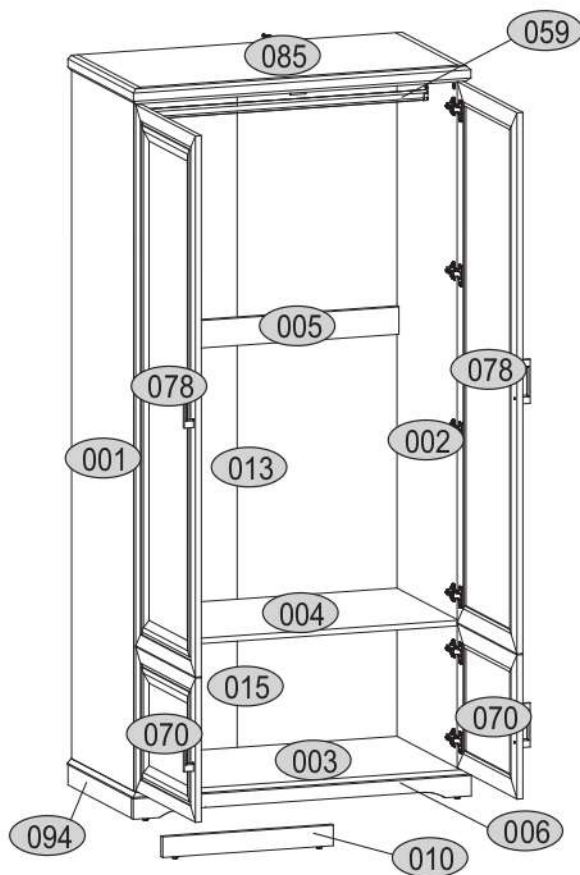

# RIBANA 4D

Kód	Rozmer				Balík
001	2006	519	16	1	1/2
002	2006	519	16	1	1/2
003	1031	550	16	1	1/2
004	973	514	16	1	1/2
005	973	80	16	1	1/2
006	1029	60	16	1	1/2
010	519	60	16	1	1/2
013	1619	990	2,5	1	1/2
015	433	990	2,5	1	2/2
059	968	30	15	1	1/2
070	500	420	18	2	2/2
078	1577	500	18	2	2/2
085	1027	548	44	1	1/2
094	533	60	32	1	1/2
095	533	60	32	1	1/2
Príslušenstvo				1	1/2

<p>20x f1 Ø8x30</p> 	<p>16x r1 15x12</p> 	<p>16x r16 Ø5x24</p> 	<p>4x e1 Ø7x50</p> 
<p>4x c15</p> 	<p>8x j8 Ø4x25</p> 	<p>42x p25 Ø3.5x16</p> 	<p>2x n260.01</p> 
<p>1x f3</p> 	<p>12x a144</p> 	<p>12x b119</p> 	<p>8x k1</p> 
<p>5x n221.01</p> 	<p>1x p17 Ø6.0x50</p> 	<p>81x l1</p> 	<p>1x n14</p> 
<p>8x s2</p> 	<p>1x z1</p> 	<p>2x n301</p> 	<p>1x n25</p> 
<p>2x p38 Ø3.5x16</p> 			

# 3

c15	p25	a144	j8
x4	x24	x12	x8