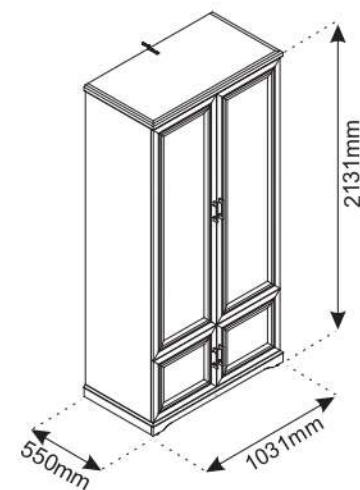

# RIBANA 4D

Kód	Rozmer				Balík
001	2006	519	16	1	1/2
002	2006	519	16	1	1/2
003	1031	550	16	1	1/2
004	973	514	16	1	1/2
005	973	80	16	1	1/2
006	1029	60	16	1	1/2
010	519	60	16	1	1/2
013	1619	990	2,5	1	1/2
015	433	990	2,5	1	2/2
059	968	30	15	1	1/2
070	500	420	18	2	2/2
078	1577	500	18	2	2/2
085	1027	548	44	1	1/2
094	533	60	32	1	1/2
095	533	60	32	1	1/2
Príslušenstvo				1	1/2

<p>20x f1 Ø8x30</p> 	<p>16x r1 15x12</p> 	<p>16x r16 Ø5x24</p> 	<p>4x e1 Ø7x50</p> 
<p>4x c15</p> 	<p>8x j8 Ø4x25</p> 	<p>42x p25 Ø3.5x16</p> 	<p>2x n260.01</p> 
<p>1x f3</p> 	<p>12x a144</p> 	<p>12x b119</p> 	<p>8x k1</p> 
<p>5x n221.01</p> 	<p>1x p17 Ø6.0x50</p> 	<p>81x l1</p> 	<p>1x n14</p> 
<p>8x s2</p> 	<p>1x z1</p> 	<p>2x n301</p> 	<p>1x n25</p> 
<p>2x p38 Ø3.5x16</p> 			