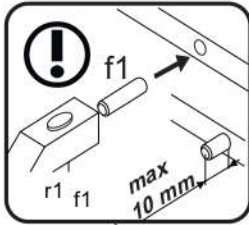

# RIBANA 4D

Kód	Rozmer				Balík
001	2006	519	16	1	1/2
002	2006	519	16	1	1/2
003	1031	550	16	1	1/2
004	973	514	16	1	1/2
005	973	80	16	1	1/2
006	1029	60	16	1	1/2
010	519	60	16	1	1/2
013	1619	990	2,5	1	1/2
015	433	990	2,5	1	2/2
059	968	30	15	1	1/2
070	500	420	18	2	2/2
078	1577	500	18	2	2/2
085	1027	548	44	1	1/2
094	533	60	32	1	1/2
095	533	60	32	1	1/2
Príslušenstvo				1	1/2

<p>20x f1 Ø8x30</p> 	<p>16x r1 15x12</p> 	<p>16x r16 Ø5x24</p> 	<p>4x e1 Ø7x50</p> 
<p>4x c15</p> 	<p>8x j8 Ø4x25</p> 	<p>42x p25 Ø3.5x16</p> 	<p>2x n260.01</p> 
<p>1x f3</p> 	<p>12x a144</p> 	<p>12x b119</p> 	<p>8x k1</p> 
<p>5x n221.01</p> 	<p>1x p17 Ø6.0x50</p> 	<p>81x l1</p> 	<p>1x n14</p> 
<p>8x s2</p> 	<p>1x z1</p> 	<p>2x n301</p> 	<p>1x n25</p> 
<p>2x p38 Ø3.5x16</p> 			

**1**

r1	f1	r16	k1	n25	p38
x12	x12	x6	x8	x1	x2

**2**

n221.01	p25	r16	r1	f1	b119	n301
x5	x9	x10	x4	x8	x12	x2