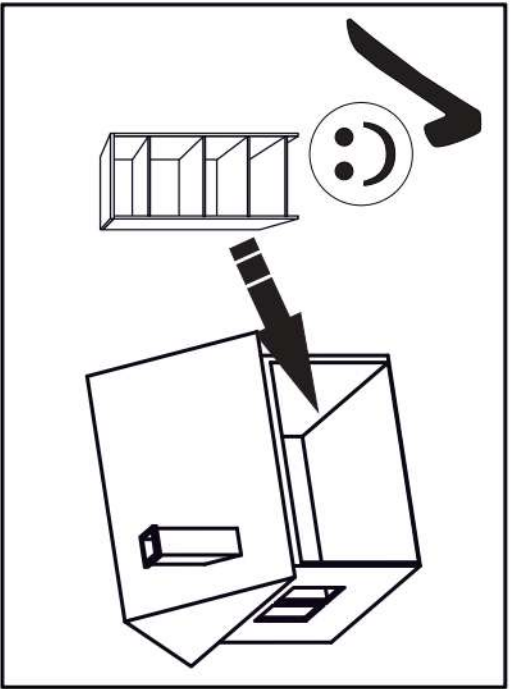

# 13

p17	f3	n14	p25	s2
x1	x1	x1	x2	x8

**SK- POZOR!** Nábytok musí byť trvalo pripevnený k stene tak, aby sa zamedzilo riziku prevrátenia. Balík neobsahuje upevňovacie skrutky, pretože typ upevnenia je treba vybrať podľa typu steny. Vyberte typ vhodný pre Vašu stenu.