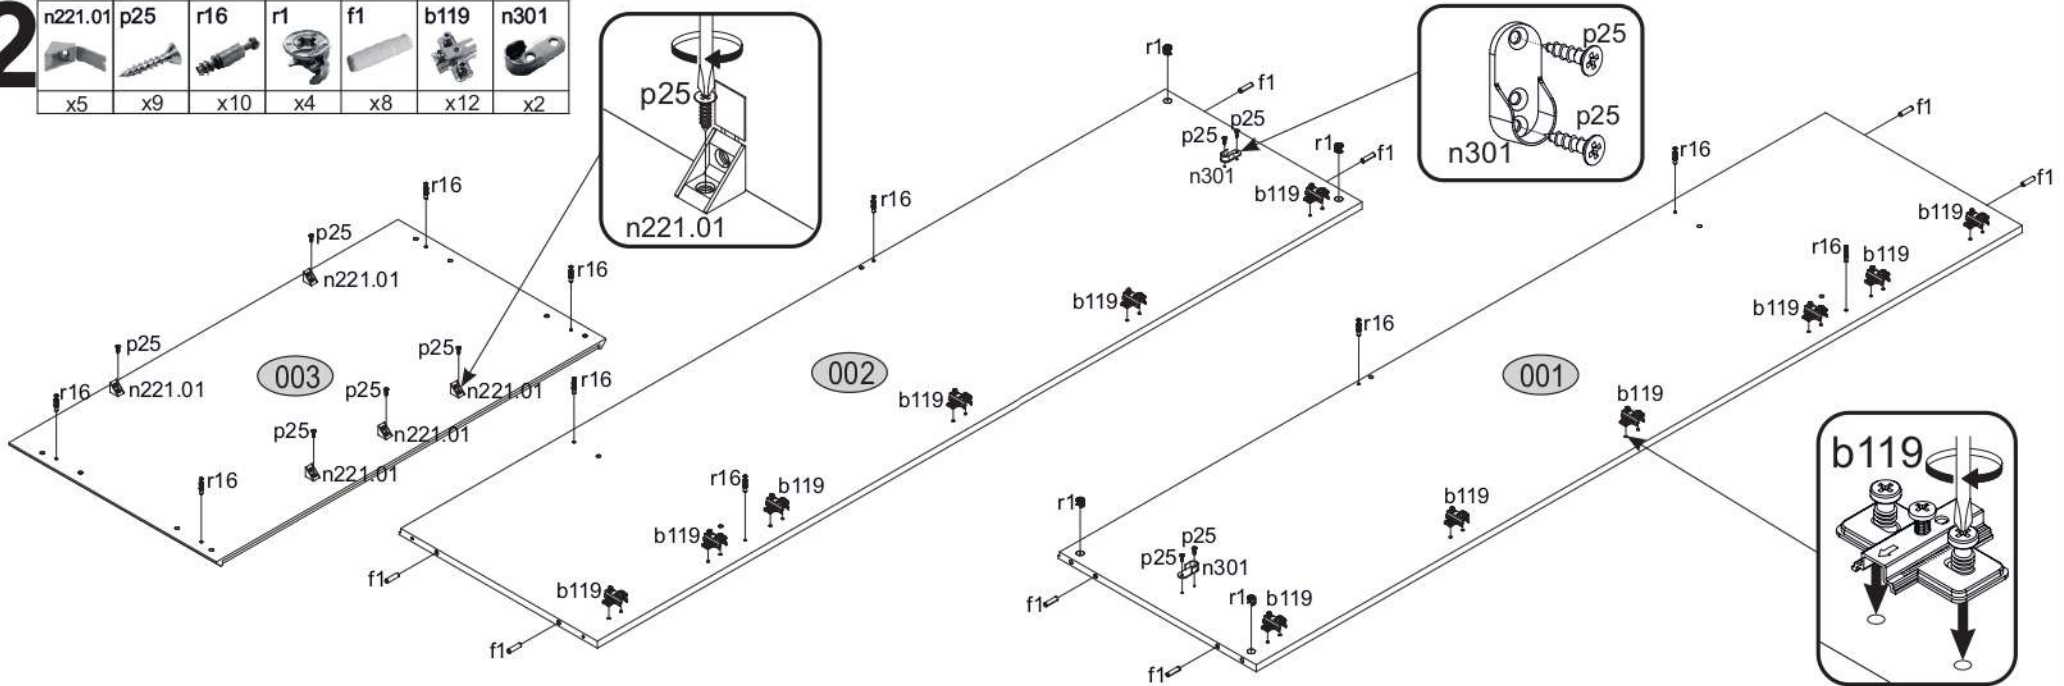

# RIBANA 4D

Kód	Rozmer				Balík
001	2006	519	16	1	1/2
002	2006	519	16	1	1/2
003	1031	550	16	1	1/2
004	973	514	16	1	1/2
005	973	80	16	1	1/2
006	1029	60	16	1	1/2
010	519	60	16	1	1/2
013	1619	990	2,5	1	1/2
015	433	990	2,5	1	2/2
059	968	30	15	1	1/2
070	500	420	18	2	2/2
078	1577	500	18	2	2/2
085	1027	548	44	1	1/2
094	533	60	32	1	1/2
095	533	60	32	1	1/2
Príslušenstvo				1	1/2

<p>20x f1 Ø8x30</p> 	<p>16x r1 15x12</p> 	<p>16x r16 Ø5x24</p> 	<p>4x e1 Ø7x50</p> 
<p>4x c15</p> 	<p>8x j8 Ø4x25</p> 	<p>42x p25 Ø3.5x16</p> 	<p>2x n260.01</p> 
<p>1x f3</p> 	<p>12x a144</p> 	<p>12x b119</p> 	<p>8x k1</p> 
<p>5x n221.01</p> 	<p>1x p17 Ø6.0x50</p> 	<p>81x l1</p> 	<p>1x n14</p> 
<p>8x s2</p> 	<p>1x z1</p> 	<p>2x n301</p> 	<p>1x n25</p> 
<p>2x p38 Ø3.5x16</p> 			

**1**

r1	f1	r16	k1	n25	p38
x12	x12	x6	x8	x1	x2

**2**

n221.01	p25	r16	r1	f1	b119	n301
x5	x9	x10	x4	x8	x12	x2

# 3

c15	p25	a144	j8
x4	x24	x12	x8